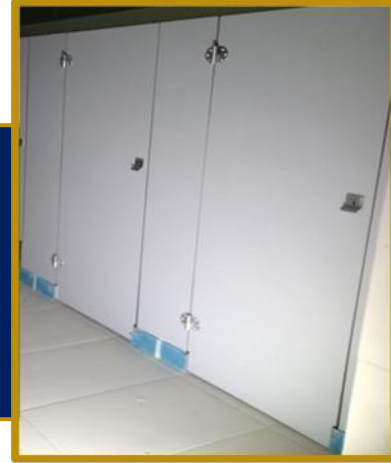

FENOTEK

Transformaciones Sólidas S.A. De C.V.

Especificación General Marca FENOTEK Línea F1 Módulos para Regadera

Descripción:

Suministro y colocación de módulos marca **FENOTEK**, línea **F1**, modelo **regadera**, con altura de 180 Cms. y arrastre de 1 Cms. Acabado **Compacto fenólico**, marca **FORMICA**, de 12.7 mm de espesor, color ..... Código....., con **perfil machimbrado** en puertas y pilastras para bloqueo visual al interior del módulo, con **bisagra de acero inoxidable** calibre 12, con corte diagonal para cierre automático de la puerta, **cerrojo circular de acero inoxidable**, tipo 304, calibre 12, con aviso de ocupación en colores verde/rojo.

Accesorios:

Percha de acero inoxidable calibre 14, con tope plástico.

Zoclo de acero inoxidable calibre 22, con pedal de fijación a piso de acero inoxidable calibre 12 o pata de barra de acero inoxidable maquinada.

Opcional: Refuerzo superior de acero inoxidable calibre 12, tubo de acero inoxidable de 1 pulgada de diámetro,

Medidas:

Puertas con altura de 180 Mts., pilastras con altura de 180 mts., panel lateral con altura de 180 mts. Con anchos variables de acuerdo con el proyecto.